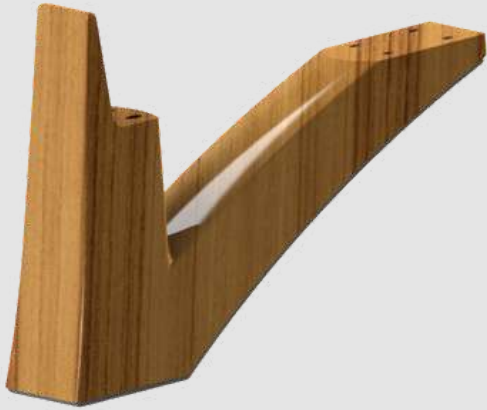

19x5 cm

Helen

Height:22 cm

Croma

Height:8 cm  
Diameter:3.5 cm

**Kuğu**  
**10 cm / 16 cm**

Vale

Height:18 cm